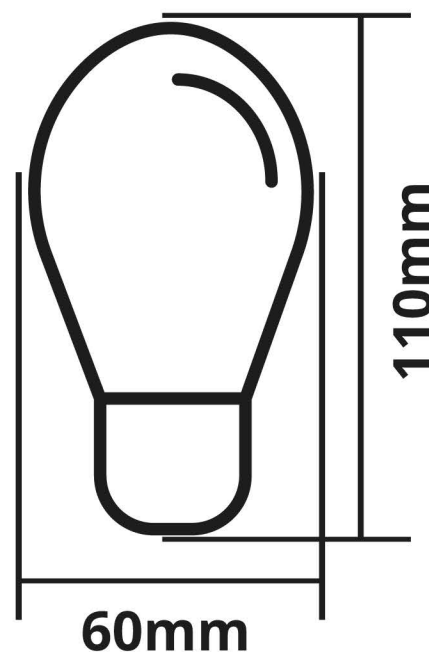

## LED žárovka E27 EV9W DIM

### Rozměry (mm)

Název produktu	Objednací kód (ID)	Příkon (W)	Barevná teplota (K)	Světelný tok (lm)
E27 EV9W DIM WW	03257	9W	3000K <span style="color: yellow;">■</span>	780lm
E27 EV9W DIM DW	03258	9W	4000K <span style="color: orange;">■</span>	800lm
E27 EV9W DIM CW	03259	9W	6500K <span style="color: white;">□</span>	820lm

## Specifikace LED žárovky

Vstupní napětí	230V AC
Patice	E27
Příkon	9W
Úhel svitu	260°
CRI	>80
LED čip	Everlight
Provozní teplota	-15°C až max. 60°C
Životnost	až 40 000 hodin
Rozměry	60x110mm (p/v)
Stmívatelná	ANO
Materiál	hliník/plast